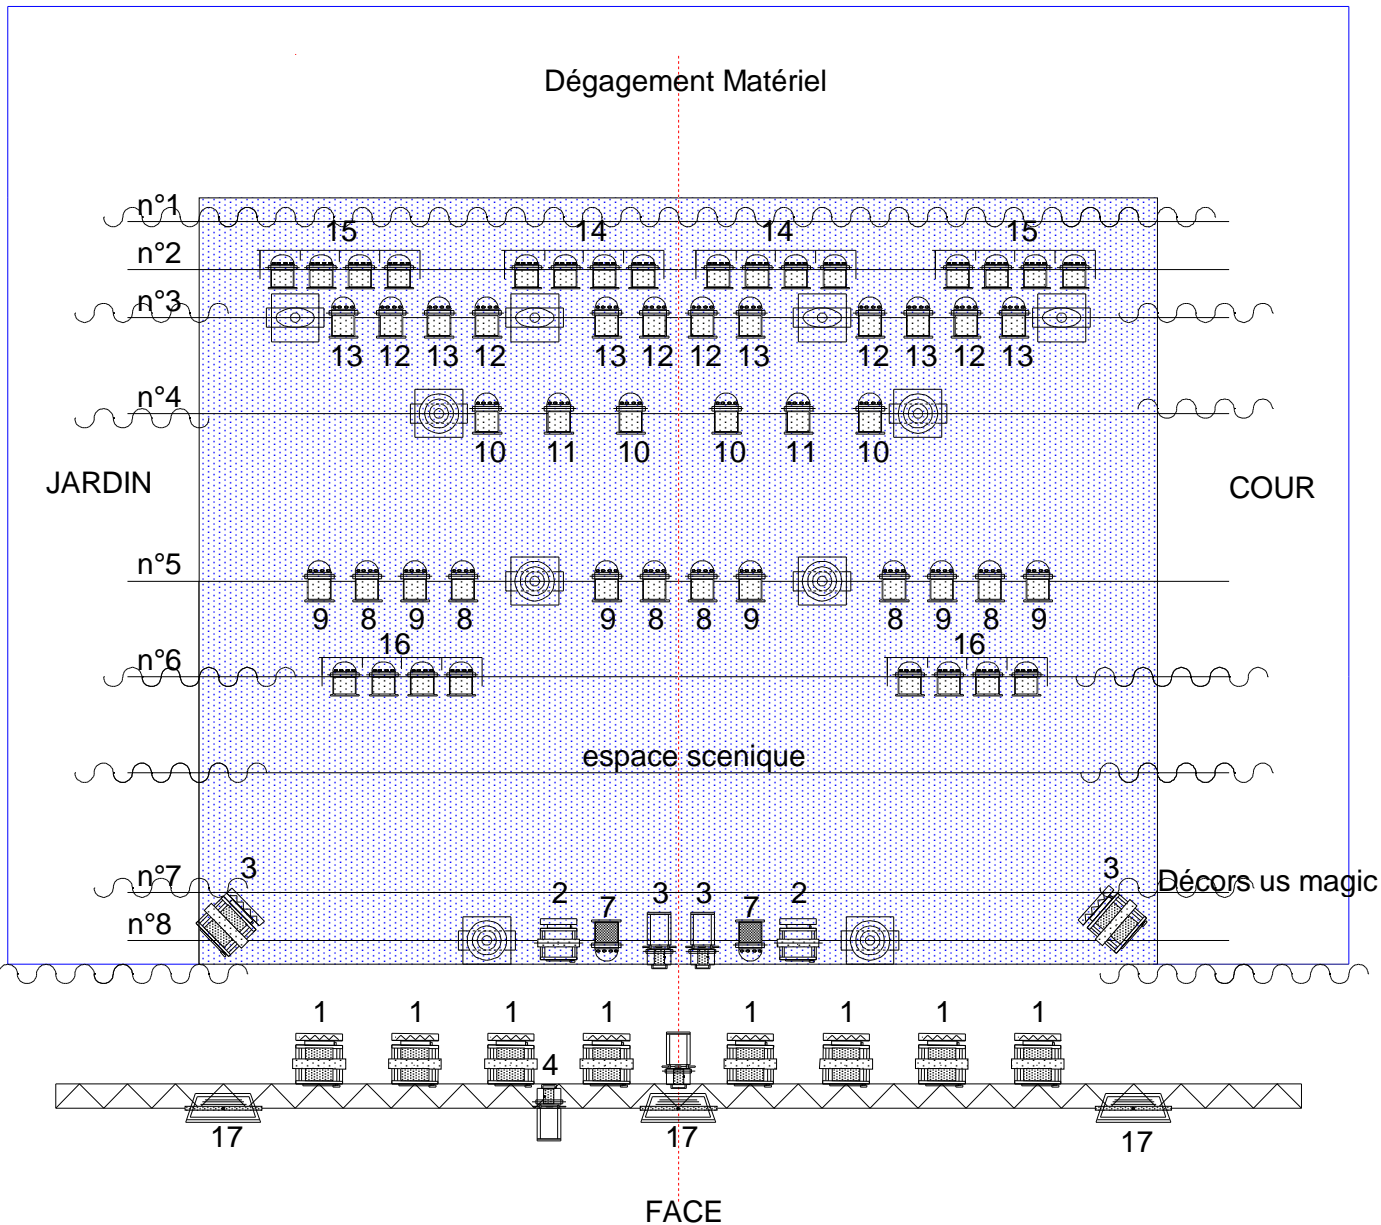

US MAGIC

PLAN DE FEU 2010

Création lumière : Aurélien Burette

TEL : 06.50.40.66.23

email: burette.aurelien@gmail.com

(version avec automatique)

-  Découpe Juliat 614 (sx si possible)
-  HPC 310 Juliat
-  Cycloïde 1kw ADB
-  PC 2KW Juliat
-  PAR 64 CP62
-  PAR 64 CP60
-  ACL
-  MARTIN MAC 700 WASH
-  MARTIN MAC 700 PROFILE